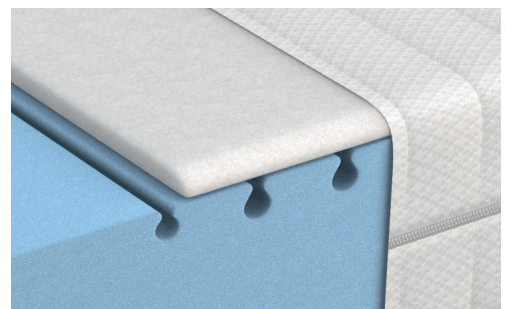

# softsleep

matratzen

swissmade

- ergonomische Körperanpassung
- gute Belüftung
- lange Lebensdauer

**EvoPoreHRC**  
COMFORT & STABILITY

## Comfort Trend

Diese hochwertige 7-Zonen EvoPoreHRC-Schaumstoffmatratze bietet eine sehr angenehme und komfortable Lagerung für einen erholsamen Schlaf. Die Profilierung in der Schulterkomfortzone und in der Mittelzone sorgt für eine ergonomische Körperanpassung und eine gute Belüftung. Zusätzlich garantiert diese Matratze eine lange Lebensdauer.

### Technische Informationen

<b>Kern</b>	7-Zonen EvoPoreHRC-Schaumstoff	<b>Höhe</b>	ca. 20 cm
<b>Bezug</b>	Tencel/Polyester 340 g/m <sup>2</sup> (34% Tencel, 66% Polyester) versteppt mit 400 g/m <sup>2</sup> Klimafaser, 4 Griffe, Reissverschluss an allen 4 Seiten, abnehmbar, waschbar 60°C, nicht tumblern	<b>Spezialmasse</b>	auf Anfrage möglich
		<b>Garantie</b>	10 Jahre Pro-Rata-Garantie