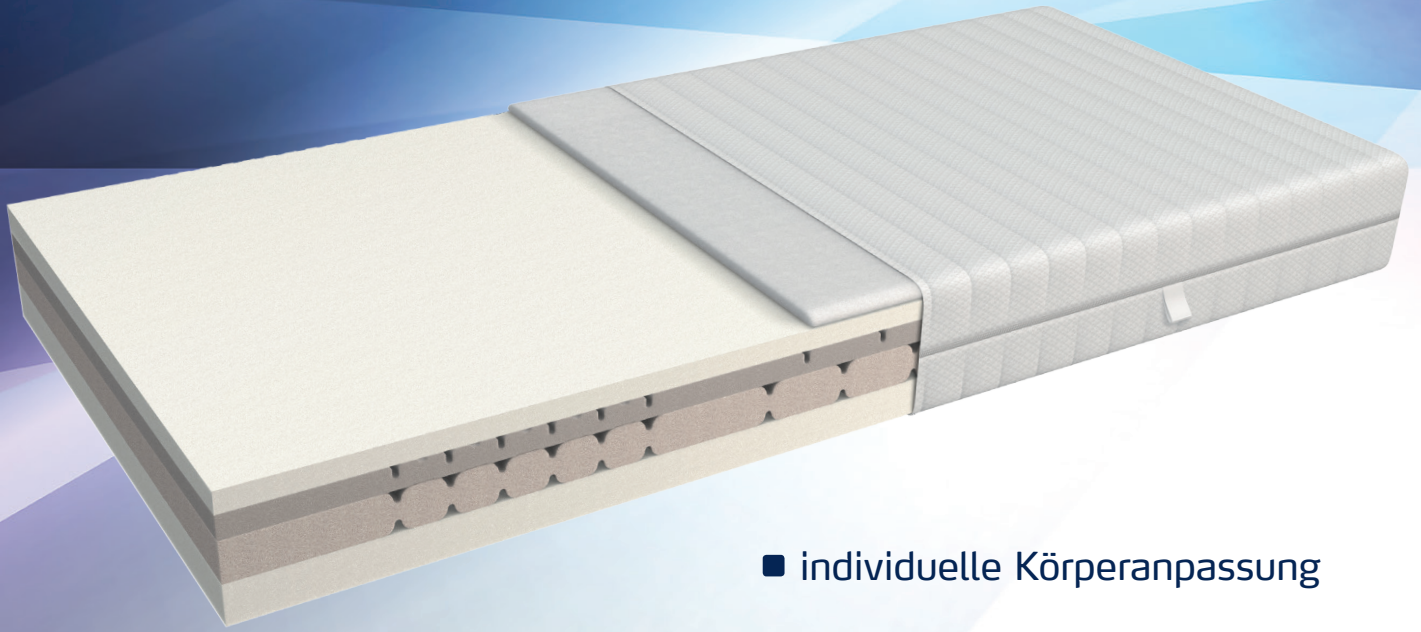

softsleep

matratzen

swissmade

- individuelle Körperanpassung
- optimale Druckentlastung
- beste Entlastung

EvoPoreHRC
COMFORT & STABILITY

Visco Star

Optimale Druckentlastung

www.softsleep.ch

softsleep

matratzen

Visco Star – Optimale Druckentlastung

Die individuelle Körperanpassung durch den hochwertigen viscoelastischen Schaum sorgt für optimale Druckentlastung. Praktisch keine Rücken- und Muskelschmerzen dank bester Entlastung von möglichen Druckstellen.

Technische Informationen

Kern	7-Zonen Visco-Verbundkern	Höhe	ca. 20 cm
Bezug	Tencel/Polyester 340 g/m ² (34% Tencel, 66% Polyester) versteppt mit 400 g/m ² Klimafaser, 4 Griffe, Reissverschluss an allen 4 Seiten, abnehmbar, waschbar 60°C, nicht tumblern	Spezialmasse	auf Anfrage möglich
		Garantie	10 Jahre Pro-Rata-Garantie