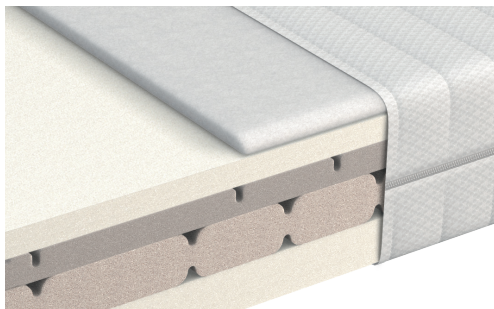

softsleep

matratzen

swissmade

- individuelle Körperanpassung
- optimale Druckentlastung
- beste Entlastung

EvoPoreHRC
COMFORT & STABILITY

Visco Star

Optimale Druckentlastung

www.softsleep.ch

softsleep

matratzen

Visco Star – Optimale Druckentlastung

Die individuelle Körperanpassung durch den hochwertigen viscoelastischen Schaum sorgt für optimale Druckentlastung. Praktisch keine Rücken- und Muskelschmerzen dank bester Entlastung von möglichen Druckstellen.

Technische Informationen

Kern	7-Zonen Visco-Verbundkern	Höhe	ca. 20 cm
Bezug	Tencel/Polyester 340 g/m ² (34% Tencel, 66% Polyester) versteppt mit 400 g/m ² Klimafaser, 4 Griffe, Reissverschluss an allen 4 Seiten, abnehmbar, waschbar 60°C, nicht tumblern	Spezialmasse	auf Anfrage möglich
		Garantie	10 Jahre Pro-Rata-Garantie