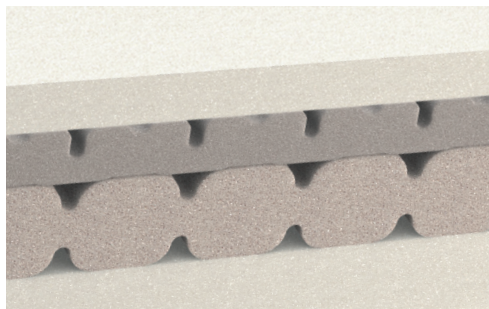

softsleep

matratzen

swissmade

- individuelle Körperanpassung
- optimale Druckentlastung
- beste Entlastung

EvoPoreHRC
COMFORT & STABILITY

Visco Star

Optimale Druckentlastung

www.softsleep.ch

softsleep

matratzen

Visco Star – Optimale Druckentlastung

Die individuelle Körperanpassung durch den hochwertigen viscoelastischen Schaum sorgt für optimale Druckentlastung. Praktisch keine Rücken- und Muskelschmerzen dank bester Entlastung von möglichen Druckstellen.

Technische Informationen

Kern	7-Zonen Visco-Verbundkern	Höhe	ca. 20 cm
Bezug	Tencel/Polyester 340 g/m ² (34% Tencel, 66% Polyester) versteppt mit 400 g/m ² Klimafaser, 4 Griffe, Reissverschluss an allen 4 Seiten, abnehmbar, waschbar 60°C, nicht tumblern	Spezialmasse	auf Anfrage möglich
		Garantie	10 Jahre Pro-Rata-Garantie