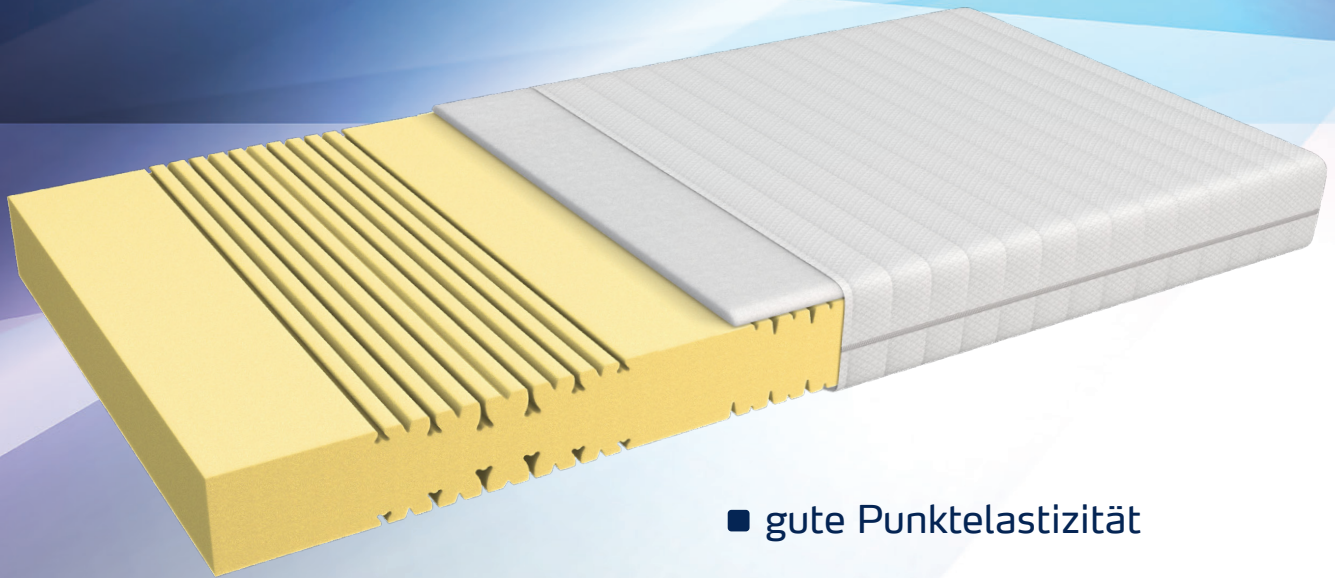

# softsleep

matratzen

swissmade

- gute Punktelastizität
- anatomisch korrekte Stützung
- individuelle Stützung

# softsleep

matratzen

## Smart

Dank der ausgeklügelten Profilierung weist diese Matratze eine auf jedes Körperteil zugeschnittene individuelle Stützung auf. Zusammen mit einer guten Punktelastizität ergibt dies eine anatomisch korrekte Stützung des Körpers.

### Technische Informationen

<b>Kern</b>	7-Zonen Schaumstoffkern	<b>Höhe</b>	ca. 16 cm
<b>Bezug</b>	Polyester 200 g/m <sup>2</sup> (100% Polyester) verstept mit 200 g/m <sup>2</sup> Klimafaser, Reiss- verschluss an allen 4 Seiten, abnehmbar, waschbar 60 °C, nicht tumblern	<b>Spezialmasse</b>	auf Anfrage möglich
		<b>Garantie</b>	10 Jahre Pro-Rata-Garantie