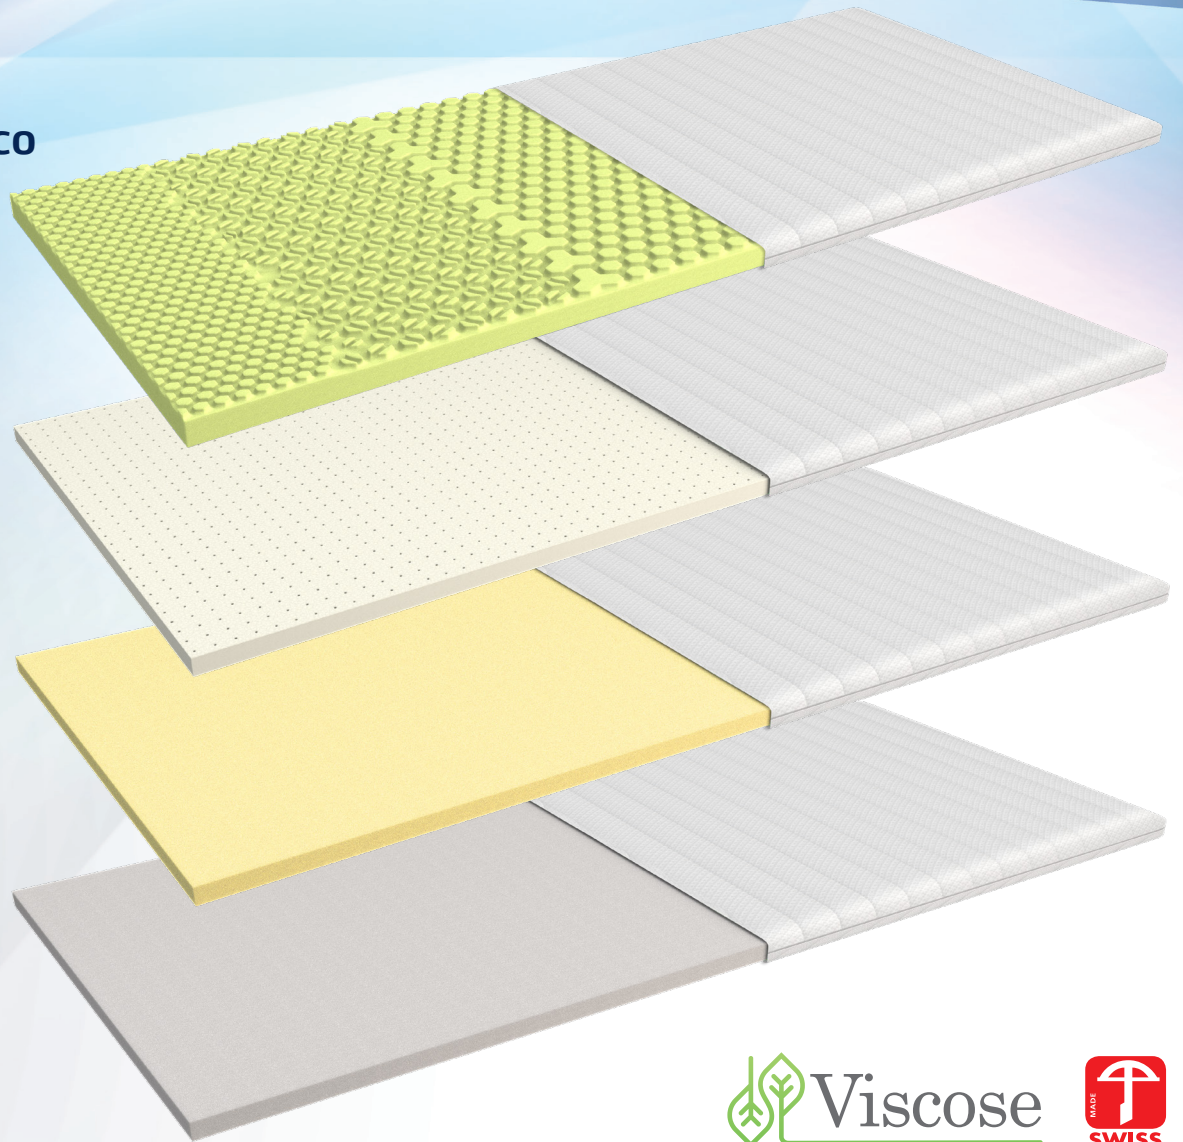

# softsleep

matelas

swissmade

CellpurVisco

Latex

Visco

Standard

Viscose

### Informations techniques

**Housse** Viscose/polyester 310 g/m<sup>2</sup> (60 % polyester, 40 % viscose) taux de remplissage de 400 g/m<sup>2</sup> fibre climatique, 4 poignées, fermeture éclair tout autour, amovible, lavable à 60 °C, ne pas mettre au sèche-ling

80 x 200 cm	390.-	100x 200 cm	480.-	160x 200 cm	780.-
90 x 190 cm	400.-	120x 200 cm	580.-	180x 200 cm	800.-
90 x 200 cm	400.-	140x 200 cm	680.-		

**Latex-Surmatelas** La couche de latex étant particulièrement souple, elle permet d'offrir un confort optimum sur un matelas trop dur initialement. Grâce aux perforations du surmatelas, l'aération se fait de manière idéale.

80 x 200 cm	270.-	100x 200 cm	330.-	160x 200 cm	540.-
90 x 190 cm	280.-	120x 200 cm	360.-	180x 200 cm	560.-
90 x 200 cm	280.-	140x 200 cm	420.-		

**Visco-Surmatelas** Les propriétés du surmatelas en mousse viscoélastique permettent un allègement de pression sur mesure et un confort accru durant le sommeil.